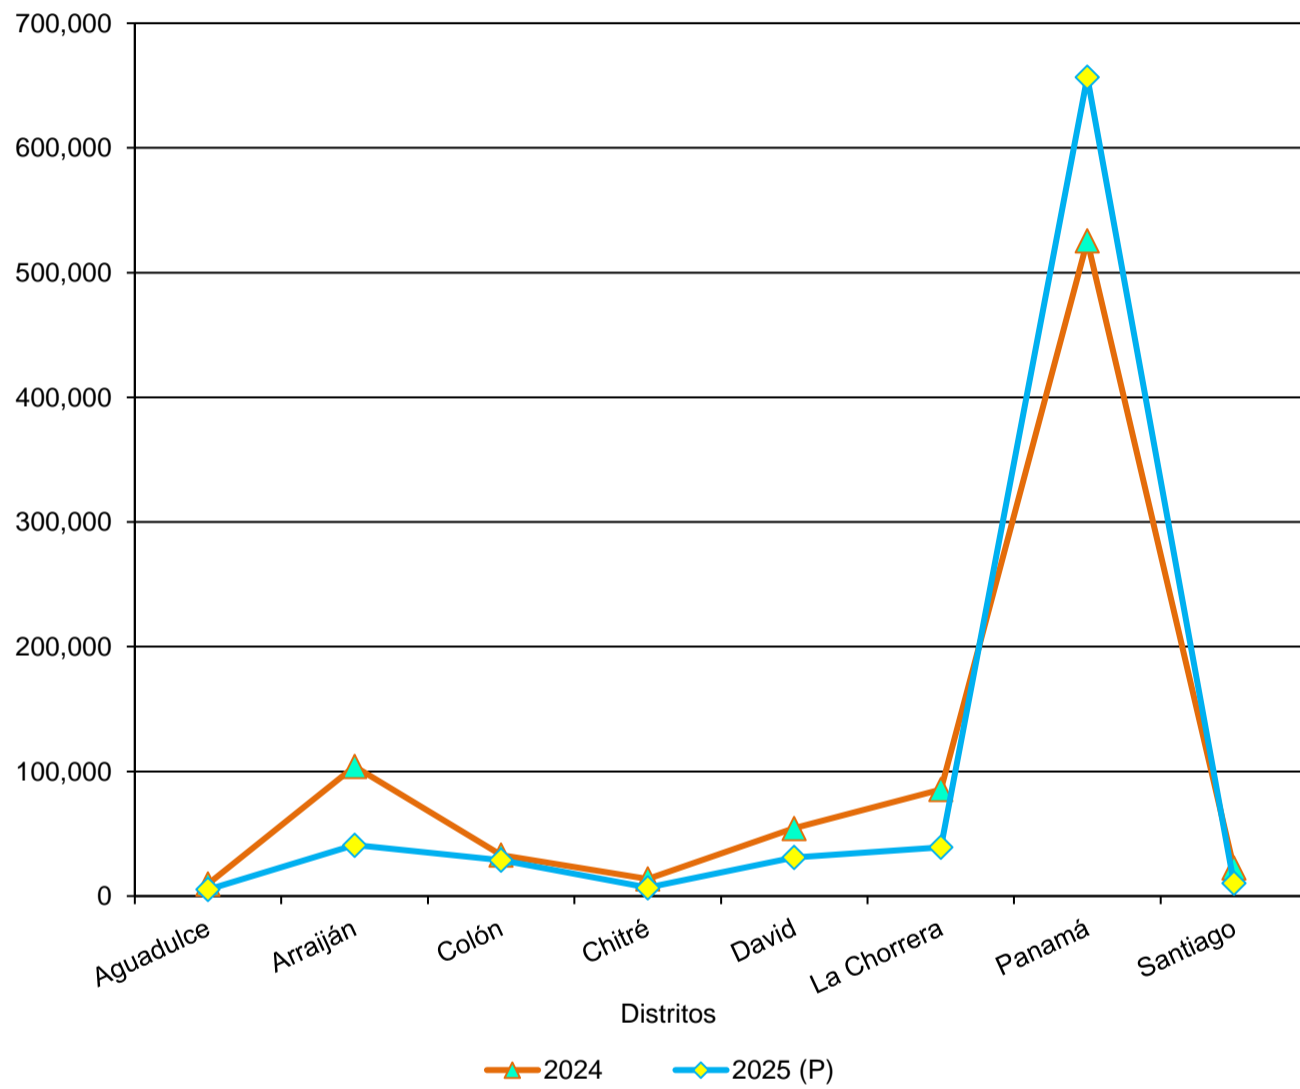

República de Panamá  
**CONTRALORÍA GENERAL DE LA REPÚBLICA**  
Instituto Nacional de Estadística y Censo

**VALOR DE LAS CONSTRUCCIONES, ADICIONES Y REPARACIONES PARTICULARES,  
BASADO EN LOS PERMISOS DE CONSTRUCCIONES, EN ALGUNOS  
DISTRITOS DE LA REPÚBLICA: ENERO A OCTUBRE 2024-25**

Miles de balboas

(P) Cifras preliminares.

Fuente: Con base en los permisos de construcción concedidos por la Dirección de Obras y Construcciones del Municipio de Panamá y en las oficinas de Ingeniería Municipal de los distritos restantes.